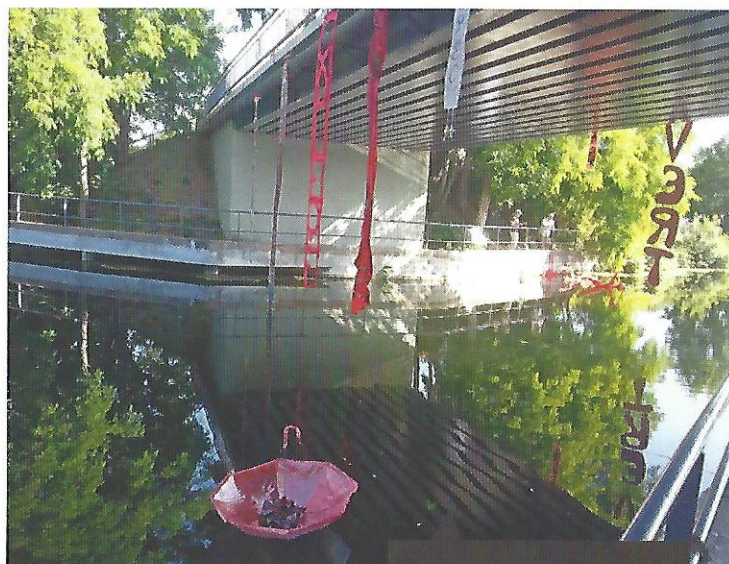

De 10h à 19h, berges du Canal

N°65 | Été 2017

montignyInfos

www.montigny-les-metz.fr

I Temps libre

Entre rives et rêves

ART'MU

Tous les deux ans, l'association Art'Mu organise, dans le cadre de Montigny Jardins, un parcours artistique en plein air sur les berges du canal, entre la rue du Fossé et le complexe sportif. Le 25 juin, de 10h à 19h, les promeneurs pourront admirer les nombreuses œuvres d'art qui égayeront les rives, arbres, pont et canal sur le thème des « Bébêtes ». Sculptures, dessins, terre, les artistes s'en donnent à cœur joie pour proposer des œuvres surprenantes. Tout est permis ou presque... le temps d'une journée pour rêver, imaginer, réinventer le monde animal à la manière d'Art'Mu, en recyclant, en détournant et en assemblant toutes sortes de matières et matériaux. Une balade poétique et ludique à la rencontre des promeneurs.