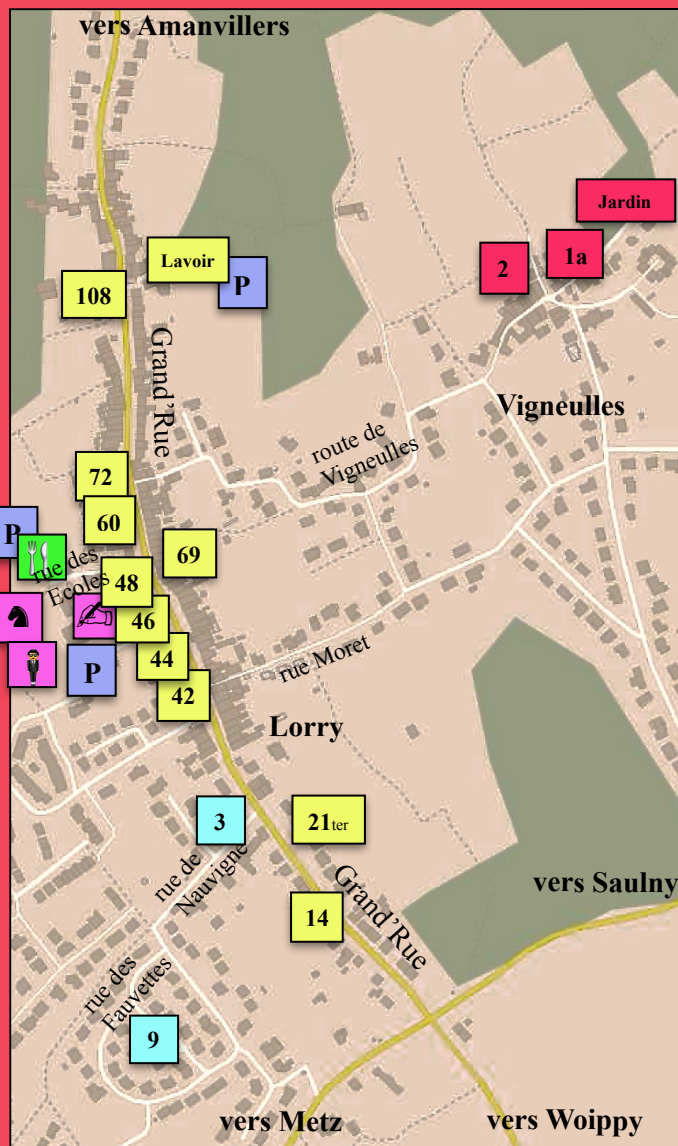

LA GRAND RUE

- au 14:** Marie Christine Faust: peinture, sculpture
 Marcelle Béna: art plastique
 Jacques Béna: céramique, raku
 Yusef El Saleh: peinture, sculpture
 Marie Jo Karbovnick: peinture, sculpture
 Isabelle Pons: peinture, sculpture
 Danièle Vogler: sculpture, écriture
- au 21^{ter}:** Jean Marie Jénot: peinture
 Christian Badet: céramique
 Dominique Métais: sculpture
 Sophie Créty, Francesca Schembri,
 Frédéric Adam: archéologie
 Jean Luc Contebardo: photographie
- au 42:** Marie Pierre Gantzer: peinture
 Sophie Réato: céramique et travail sur métal
- au 44:** Camille Saint-Eve Sabouret: body art
 Nicole Gaspard: peinture
- au 46:** Le Souvenir Français: photographies
- au 48:** Stéphane Créty: bande dessinée
 les enfants du périscolaire: dessins
- au 69:** Alain Meyer: les rencontres de l'atelier
- au 60:** Elisabeth Neumuller: peinture, sculpture, bijoux
 Agathe Morris: photographie
 Béranger Bernard: découverte des plantes
 Françoise Di Betta: produits bio
- au 72:** Bluenn Giron: peinture
- au 108:** Nadine Charles: création de sièges
 Aude Défense, poésie
 Yolande Denneulin: icônes
 Raphaëlle Halter: peinture
 Guy Krempt: céramique
 Benoit Neumuller: peinture, livres
 Véronique Le Ber et Angèle Offner: ikebana
 les soeurs Smmi: vente de charité
- au lavoir:** Charles Becker: peinture
 Martine Michel: couture

LES RUES ADJACENTES

- 3 rue de Nauvigne:**
 Anita et Christian Rebour: tournage sur bois
- 9 rue des Fauvettes:**
 Claudine Kester: portrait
 Gérard Kester: photographie

VIGNEULLES

- 2 chemin de la Source:**
 Claudine Muller: art indien
 Claude Franc: peinture
- 1a chemin des Lavandières:**
 Jean Glin: apiculture
- Jardin de Vigneulles:** les jardins partagés
 de l'association Ker Xavier Roussel

RESTAURATION

- A l'espace Philippe de Vigneulles**
 en haut de la rue des Ecoles

PARKING

EXPOSANTS

PLAN

EXPOSANTS
 ANIMATIONS